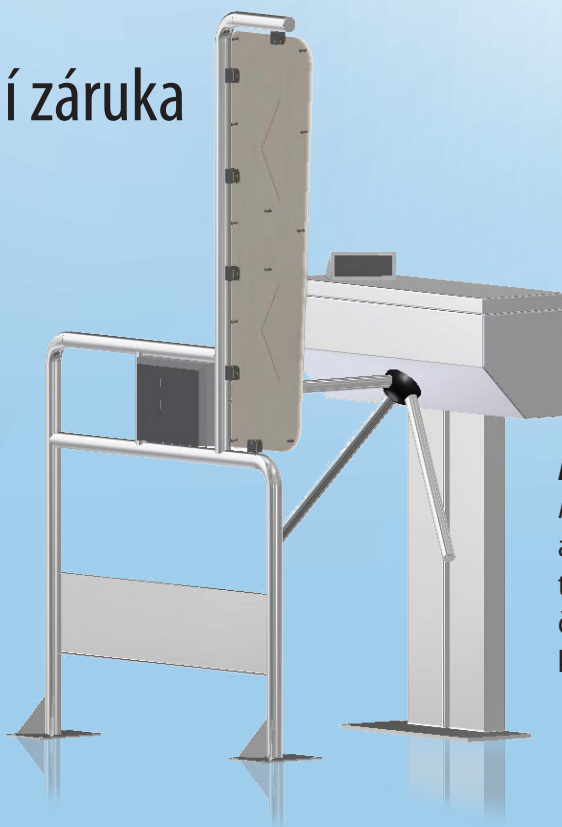

TURNIKET PRO SJEZDOVKY

TRS

OVĚŘENÁ
KVALITA

Popis:

celonerezový turniket určený do drsných klimatických podmínek, propusnost až 30 osob za minutu, displej informující lyžaře o zbývajícím kreditu na Skipasu, LED ukazatele průchodu

NOVINKA

Anténa s dlouhým dosahem se zábradlím

Anténa se vyznačuje jedinečným designem a dosahem až 25 cm, což umožňuje lyžařům průchod turniketem bez nutnosti přikládání Skipasu ke čtečce. Anténu je možné vybavit o čtečku čárových kódů pro jednorázové Skipasy.